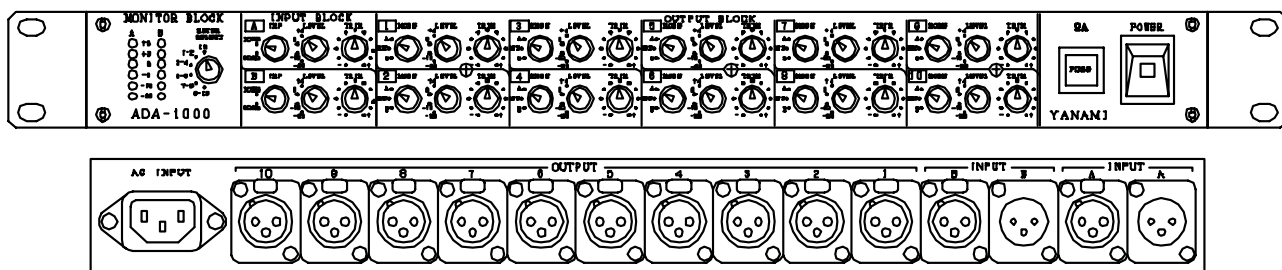

音声分配器 ADA-1000

CAT.NO AS-0101700839

製品概要

本装置は2入力、5分配、10出力のラックマウント1Uサイズの音声分配器です。

出力トランスは試聴によって得られたデータを元に設計・製作された音響トランスを使用し、分配による音質の変化を軽減しています。

各出力は独立したラインアンプを持ち、それぞれレベル設定・微調整が可能です。

入力A・Bは HIGH / 600Ωラインに適合できるようにインピーダンス切り替えスイッチを有します。また、ステレオあるいはシングル動作も切り替えスイッチで可能です。

モニター部はレベルインジケータと切り替えスイッチを装備し、入出力の適正レベルを監視することができます。

定格性能

- 1) 入力部
+4dBm / 0dBm / -10dBm / -20dBm 600Ω / 10KΩ 切替 電気バランス 2系統
スルーアウト付属 トリムレベル ±6dB 連続可変 6ポイント LED レベル表示
- 2) 出力部
+4dBm / 0dBm / -10dBm / -20dBm 600Ω 負荷適合 トランス出力 10系統
ソース選択 A/B/MIX トリムレベル ±6dB 連続可変 6ポイント LED レベル表示
- 3) 周波数特性 (出力1～10)
20Hz ~ 20kHz +0, -0.5dB
30Hz ~ 15kHz +0, -0.3dB
- 4) 信号対雑音比 (出力1～10)
85dB 以上 30kHz LPF 使用 (但し MIX 出力時を除く)
- 5) 歪 率 (出力1～10)
0.1% 以内 +4dBm 出力時 (55Hz~15Khz)
0.1% 以内 +24dBm 出力時 (55Hz~15Khz)
- 6) クロストーク
74dB 以上 100Hz~8kHzにて出力
- 7) 外形
483w × 357d × 44h
- 8) 電源
AC100V 50Hz / 60Hz 42VA