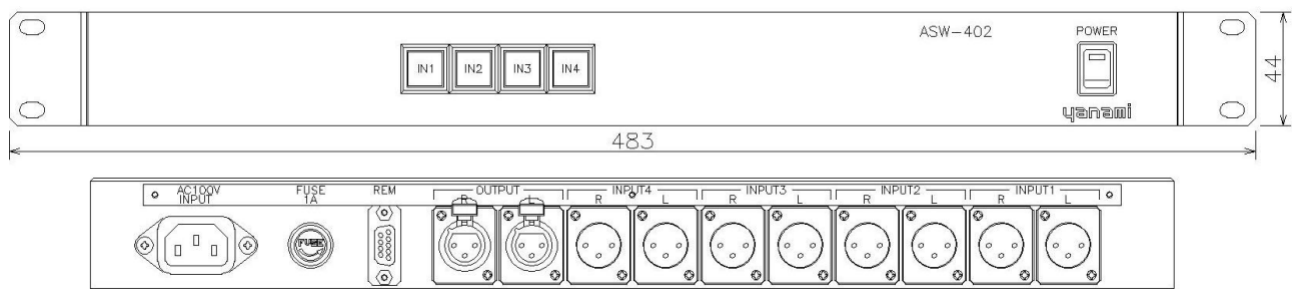

4CH .ステレオセレクター

ASW-402

CAT.NO AS-0104700261A

製品概要

ステレオ４ＣＨ．音声を、表面スイッチ及び外部スイッチから選択する仕様です。
表面スイッチは、ノンロック仕様です。

製品外観

定格性能

- 1) 入力部
アナログオーディオ XLR3-32F77 ステレオ４系統
- 2) 出力部
アナログオーディオ XLR3-31F77 ステレオ１系統
- 3) 制御部
ワンメーク接点 Dsub9S ワンメーク接点４系統
- 4) 外形、電源その他

外形寸法	483W × 88H × 270D
電源電圧	AC100V 50/60Hz 25W
予備品、付属品	電源コード、予備ヒューズ、ラック取付金具