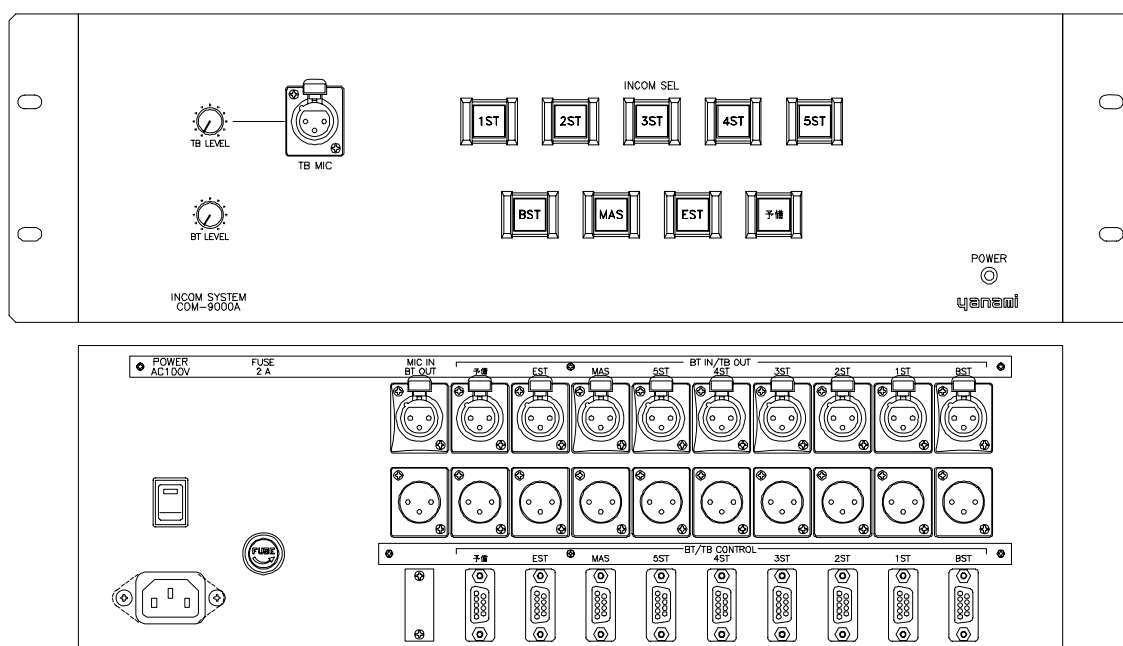

スタジオ間インカム装置 COM-9000A

CAT.NO AS-0101702535

製品概要

本装置をSUBに置き各スタジオとのコミュニケーションを行う4W式インカム装置です。
回線数は予備を入れて9回線、相手からコールされるとBT音声とランプが点灯し、本装置からコールすると相手にTB音声と接点供給します。

製品外観

定格性能

1) BT入力部	+4 dBm /10KΩ	XLR3-31F77	9系統
2) TB出力部	+4 dBm /10KΩ	XLR3-32F77	9系統
3) TBマイク入力	-60 dBm /10KΩ	XLR3-31F77 (フロント/リアパラ)	1系統
4) BTモニター出力	+4 dBm /10KΩ	XLR3-32F77 (外部SP用)	1系統
5) 制御コネクター	TB/BT制御 (接点制御)	DSUB-9S座	9系統
6) TBスイッチ	自照式押しノンロックスイッチ		9個
7) BTタリ	TBスイッチランプの点灯と共用		9個
8) 外形寸法	483W×132H×400D (突起を含まず)		
9) 使用電源	AC100V 50/60Hz 30W		
10) 予備品、付属品	電源コード、予備ヒューズ		