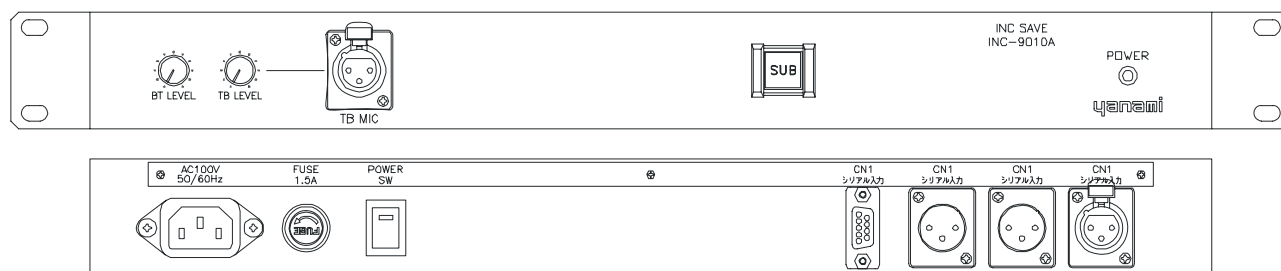

インカム装置子機

COM-9010A

CAT.NO AS-0101702541

製品概要

本装置はインカム装置マスターとの間でコミュニケーションを行う4W式インカム装置子機です。
回線数は1回線でパーティーラインはありません。相手からコールされるとBT音声とランプが点灯し
本装置からコールすると相手にTB音声と接点供給します。
BT音声は外部スピーカー用出力端子に接続します。

製品外観

定格性能

1) BT入力部	+4 dBm /10KΩ	XLR3-31F77	1 系統
2) TB出力部	+4 dBm /10KΩ	XLR3-32F77	1 系統
3) BTモニター出力	+4 dBm /10KΩ	XLR3-32F77 (外部SP用)	1 系統
4) 制御コネクター	TB/BT 制御 (接点制御)	DSUB-9S 座	1 系統
5) TBスイッチ	自照式押しノンロックスイッチ		1 個
6) BTタリ	TBスイッチランプの点灯と共用		1 個
7) 外形寸法	483W×44H×400D (突起を含まず)		
8) 使用電源	AC100V 50/60Hz 30W		
9) 予備品、付属品	電源コード、予備ヒューズ		