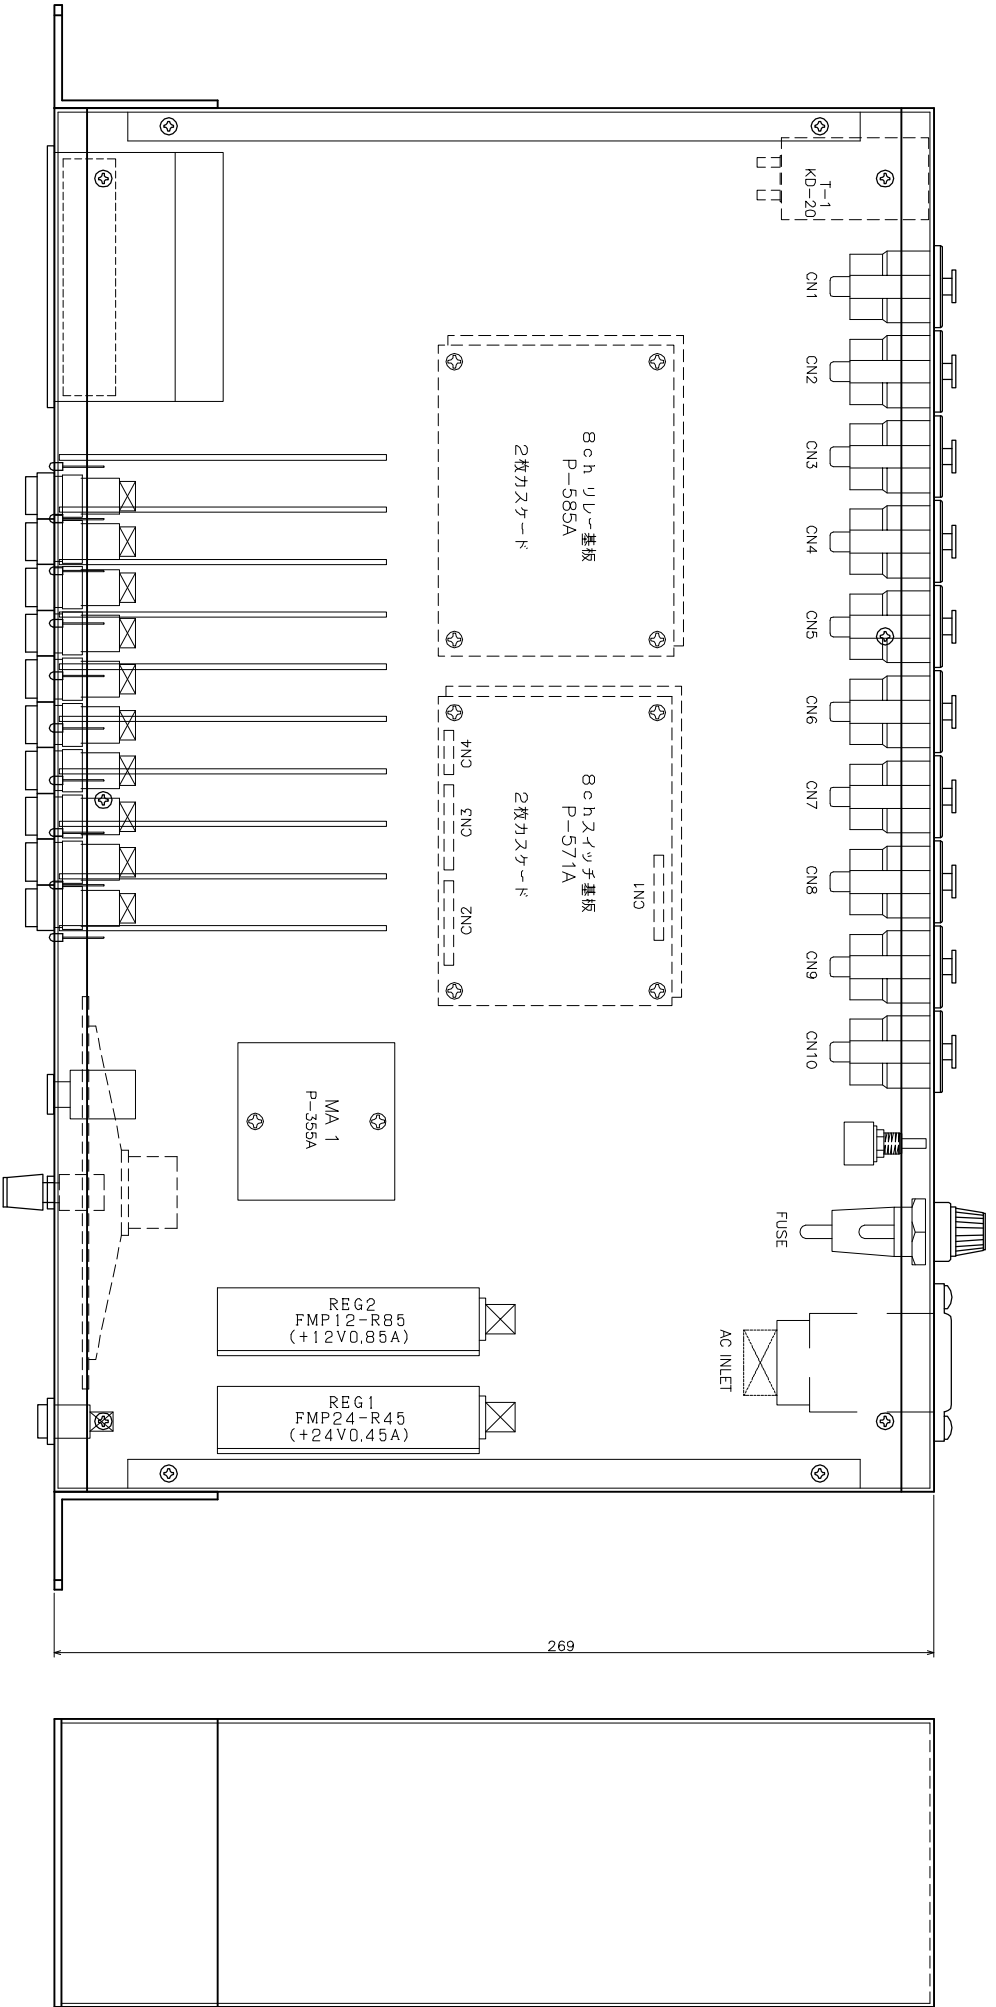

# 10連モノラルモニター装置 MON - 1000A

CAT.NO AS-0101702460

## 製品概要

回線モニター用10連モノラルモニター装置です。回線入力モニター用LEDメーターを装備しています。選択ボタンによりVU計表示ともスピーカーモニターが可能です。VUメーターはヤマキ電気製 YVU-60を採用しています。

## 製品外観

## 定格性能

1) 入力部	+4 dBm /10K	モノラル	XLR3-31F77	10 系統
2) 入力インジケータ	12 素子 LED メーター			10 個
3) 選択スイッチ	連動ロック型 自照式押しボタンスイッチ			
4) VUメーター	YVU-60 ヤマキ電気製			
5) スピーカー出力	横型 3W			
6) ヘッドホーン出力	モノラル 2W			
7) 外形寸法	483W×88H×269D (突起を含まず)			
8) 使用電源	AC100V 50/60Hz 20W			
9) 予備品、付属品	電源コード、予備ヒューズ			