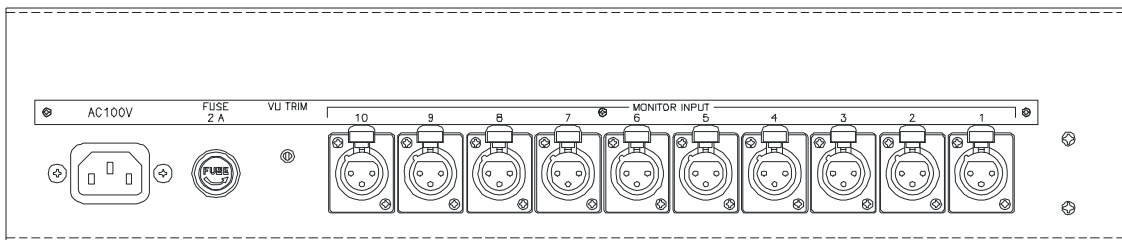

## 製品概要

回線モニター用10連モノラルモニター装置です。回線入力モニター用LEDメーターを装備しています。選択ボタンによりVU計表示ともスピーカーモニターが可能です。VUメーターはヤマキ電気製 YVU-60を採用しています。

## 定格性能

1) 入力部	+4 dBm /10K	モノラル	XLR3-31F77	10 系統
2) 入力インジケータ	12 素子 LED メーター			10 個
3) 選択スイッチ	連動ロック型 自照式押しボタンスイッチ			
4) VUメーター	YVU-60 ヤマキ電気製			
5) スピーカー出力	横型 3W			
6) ヘッドホーン出力	モノラル 2W			
7) 外形寸法	483W×88H×269D (突起を含まず)			
8) 使用電源	AC100V 50/60Hz 20W			
9) 予備品、付属品	電源コード、予備ヒューズ			