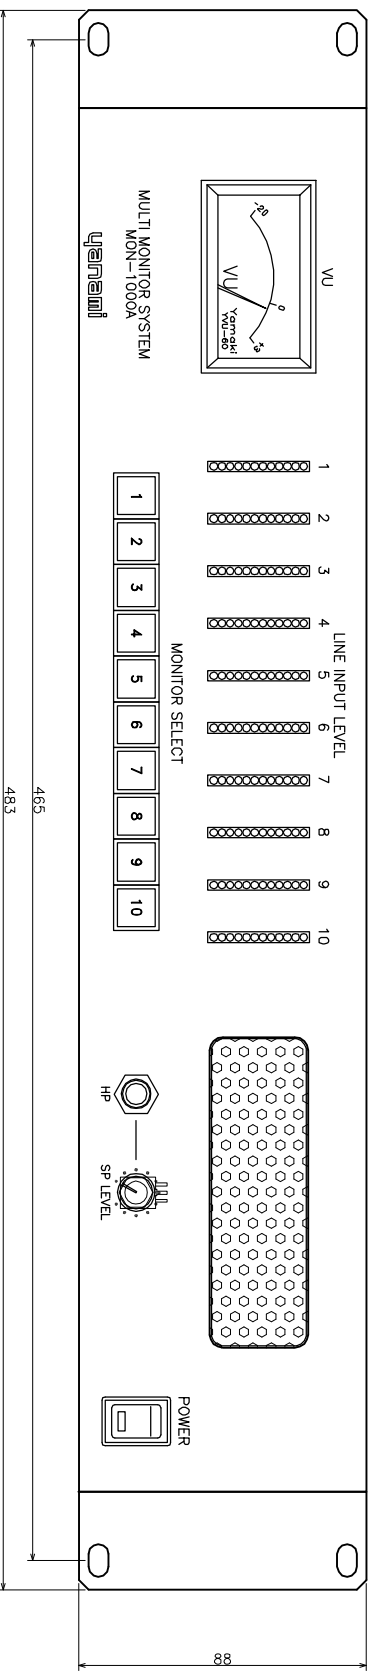

# 10連モノラルモニター装置 MON - 1000A

CAT.NO AS-0101702460

## 製品概要

回線モニター用10連モノラルモニター装置です。回線入力モニター用LEDメーターを装備しています。選択ボタンによりVU計表示ともスピーカーモニターが可能です。VUメーターはヤマキ電気製 YVU-60を採用しています。

## 製品外観

## 定格性能

1) 入力部	+4 dBm /10K	モノラル	XLR3-31F77	10 系統
2) 入力インジケータ	12 素子 LED メーター			10 個
3) 選択スイッチ	連動ロック型 自照式押しボタンスイッチ			
4) VUメーター	YVU-60 ヤマキ電気製			
5) スピーカー出力	横型 3W			
6) ヘッドホーン出力	モノラル 2W			
7) 外形寸法	483W×88H×269D (突起を含まず)			
8) 使用電源	AC100V 50/60Hz 20W			
9) 予備品、付属品	電源コード、予備ヒューズ			