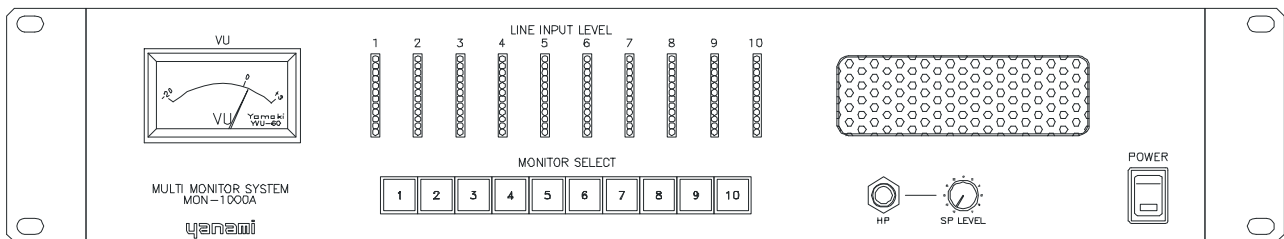

## 製品概要

回線モニター用10連モノラルモニター装置です。回線入力モニター用LEDメーターを装備しています。選択ボタンによりVU計表示ともスピーカーモニターが可能です。VUメーターはヤマキ電気製 YVU-60を採用しています。

## 定格性能

1) 入力部	+4 dBm /10K	モノラル	XLR3-31F77	10 系統
2) 入力インジケータ	12 素子 LED メーター			10 個
3) 選択スイッチ	連動ロック型 自照式押しボタンスイッチ			
4) VUメーター	YVU-60 ヤマキ電気製			
5) スピーカー出力	横型 3W			
6) ヘッドホーン出力	モノラル 2W			
7) 外形寸法	483W×88H×269D (突起を含まず)			
8) 使用電源	AC100V 50/60Hz 20W			
9) 予備品、付属品	電源コード、予備ヒューズ			