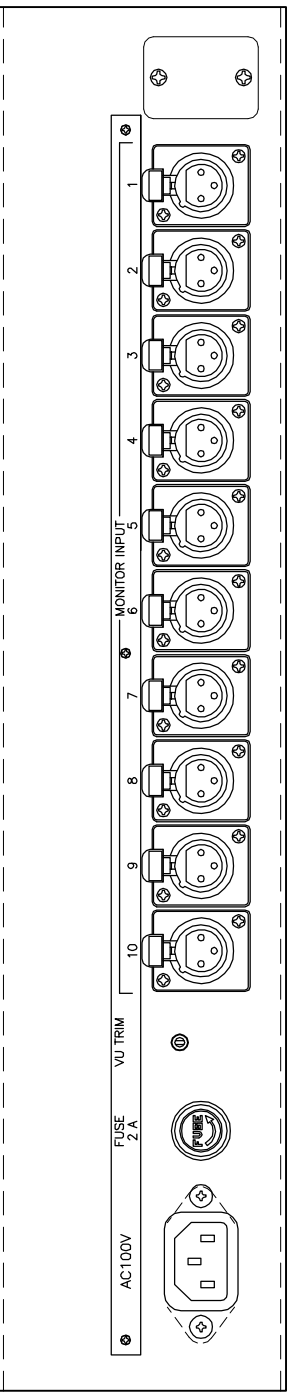

# 10連モノラルモニター装置 MON - 1000A

CAT.NO AS-0101702460

## 製品概要

回線モニター用10連モノラルモニター装置です。回線入力モニター用LEDメーターを装備しています。選択ボタンによりVU計表示ともスピーカーモニターが可能です。VUメーターはヤマキ電気製 YVU-60を採用しています。

## 製品外観

## 定格性能

1) 入力部	+4 dBm /10K	モノラル	XLR3-31F77	10 系統
2) 入力インジケータ	12 素子 LED メーター			10 個
3) 選択スイッチ	連動ロック型 自照式押しボタンスイッチ			
4) VUメーター	YVU-60 ヤマキ電気製			
5) スピーカー出力	横型 3W			
6) ヘッドホーン出力	モノラル 2W			
7) 外形寸法	483W×88H×269D (突起を含まず)			
8) 使用電源	AC100V 50/60Hz 20W			
9) 予備品、付属品	電源コード、予備ヒューズ			