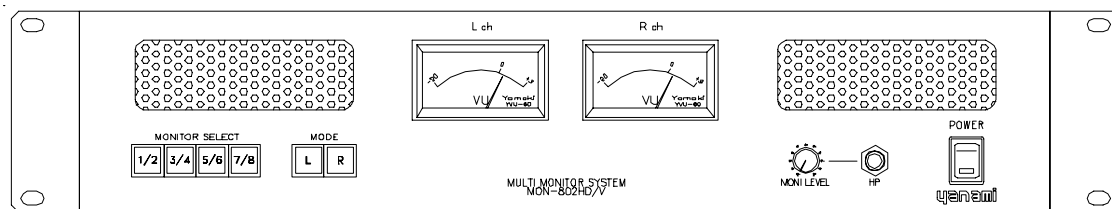

HD/SD-SDI 8chモニターアンプ MON-802HDV

CAT.NO AS-0101709999

製品概要

本装置はHD/SD-SDIエンベデッドオーディオのモニターアンプです。8chの音声を選択しVUメーターで監視が可能です。

検聴は各AESペア信号をL/Rに振り分け、ステレオ4chモニターとして行います。

それぞれのAESペア信号を単独選択モニターまたはミックスモニターの設定が可能です。またモニターモードボタンでステレオ/L/R/モノミックスの多彩なモニターも可能です。

装置はEIA2UのコンパクトサイズにステレオVUメーターとモニタースピーカーを実装しています。

製品外観

定格性能

- | | | |
|-------------|--------------------------------|--------|
| 1) 入力部 | HD/SD-SDI エンベデッドオーディオ (BNC 入力) | 1 系統 |
| 2) 出力部 | | |
| SDI 出力 | ループスルーHD/SD-SDI 出力 (BNC 出力) | 2 系統 |
| モニター回線 | 8 ch | |
| モニターレベル | +24、+18 dBuFS (切替式) | |
| モニター出力 | 最大出力 2W/8Ω | ステレオ |
| VUメーター | ヤマキ YVU-60 | 2 個 |
| 3) 外形、電源その他 | | |
| 外形寸法 | 483W×88H×319D (EIA-2U) | 突起を含まず |
| 電源電圧 | AC100V 50/60Hz 40W | |
| 予備品、付属品 | 電源コード、予備ヒューズ | |

取扱説明

- | | |
|----------------|--|
| 1) モニターボタン | ミックスモニターと連動ロック単独モニター (内部ジャンパー設定) 工場出荷時はミックスモニター設定です。 |
| 2) モニターセレクトボタン | ノンロックボタンで表示がミックスか単独モニターかを表示します。 |
| 3) モニターモードボタン | ステレオ、Lオンリー、Rオンリー、モノラルのモードを選択 |