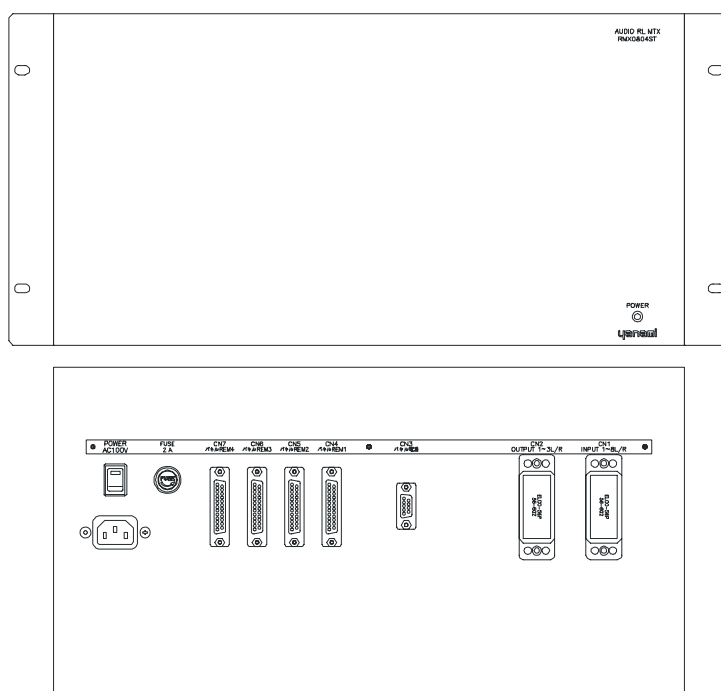

ステレオリレーマトリクス装置

RMX-0804ST

CAT.NO AS-0101702525

製品概要

回線セレクター 8ch 入力 4ch 出力ステレオリレーマトリクス装置の本体部分です。
回線選択は別のリモートパネル面選択ボタンで行います。

製品外観

定格性能

1) 入力部	-20 dBm /10KΩ	ステレオ	ELCO-56P	8 系統
2) 出力部	-20 dBm /600Ω	ステレオ	ELCO-56P	4 系統
3) 選択スイッチ	セルフロックロジック型			32 個
4) 外部制御入力	ワンマーク入力による選択式		Dsub-25S 座 (オプション)	
5) 選択方式	出力列に対して後押し優先の 1 個選択			4 系統
	入力列に対して複数選択可能			4 系統
SAFE スイッチ併用により誤操作を回避しています。				
6) 外形寸法	483W×221.4H×400D (突起を含まず)			
7) 使用電源	AC100V 50/60Hz 40W			
8) 予備品、付属品	電源コード、予備ヒューズ			

〒182-0005 東京都調布市東つつじヶ丘 1-2-21

TEL 03-3326-7666 FAX 03-3326-3461

E-mail info@yanami.co.jp