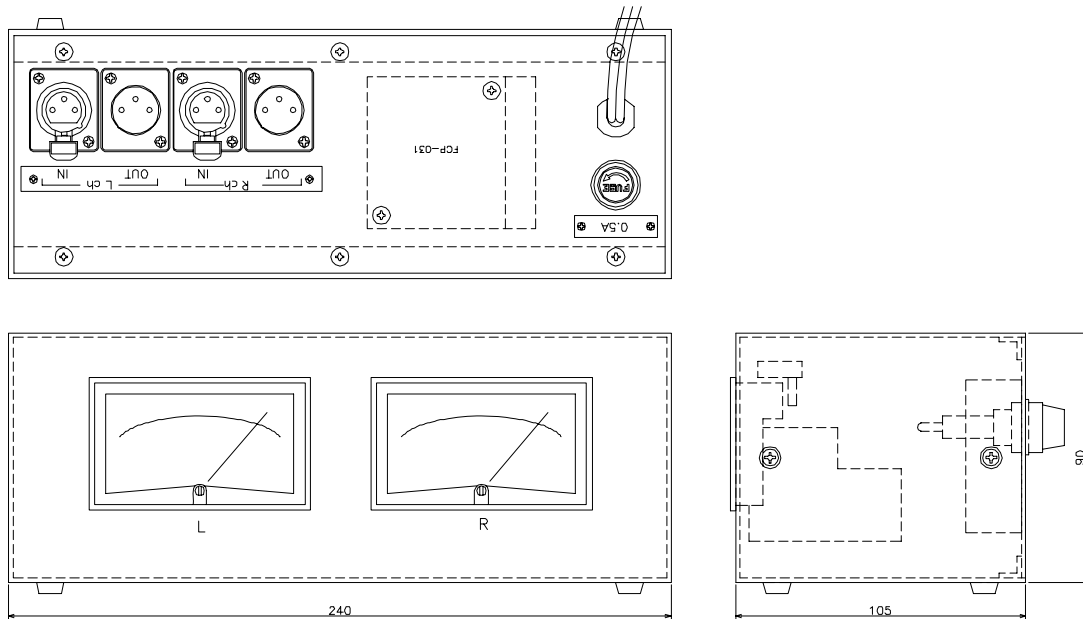

ステレオVUメーターボックス

SVU-22L

CAT.NO AS-0101701264

製品概要

送出レベル監視用ステレオVUメーターボックスです。
放送局標準BTS仕様のVUメーターFYR-22L（ヤマキ電気）を採用しております。

製品外観

定格性能

- | | | | | |
|-------------|---------------------------------|---------------|-----|--|
| 1) 入力部 | | | | |
| アナログオーディオ | +4 dB /10K Ω | XLR3-31F77 | 2系統 | |
| レベルトリム | ± 3 dB | メーター補正ボリューム付き | | |
| 2) 出力部 | | | | |
| カスケード出力 | +4 dB /10K Ω 負荷適合 | XLR3-32F77 | 2系統 | |
| 3) 外形、電源その他 | | | | |
| 木工化粧側板 | 付き（色、木目のオーダーも受けたまわります） | | | |
| 外形寸法 | 260W \times 90H \times 105D | 突起を含まず | | |
| 電源電圧 | AC100V 50/60Hz 5W | | | |
| 予備品、付属品 | 電源コード、予備ヒューズ | | | |

定格性能

- | | | | | |
|-------------|---------------------------------|---------------|-----|--|
| 1) 入力部 | | | | |
| アナログオーディオ | +4 dB /10K Ω | XLR3-31F77 | 2系統 | |
| レベルトリム | ± 3 dB | メーター補正ボリューム付き | | |
| 2) 出力部 | | | | |
| カスケード出力 | +4 dB /10K Ω 負荷適合 | XLR3-32F77 | 2系統 | |
| 3) 外形、電源その他 | | | | |
| 木工化粧側板 | 無し | | | |
| 外形寸法 | 260W \times 90H \times 105D | 突起を含まず | | |
| 電源電圧 | AC100V 50/60Hz 5W | | | |
| 予備品、付属品 | 電源コード、予備ヒューズ | | | |