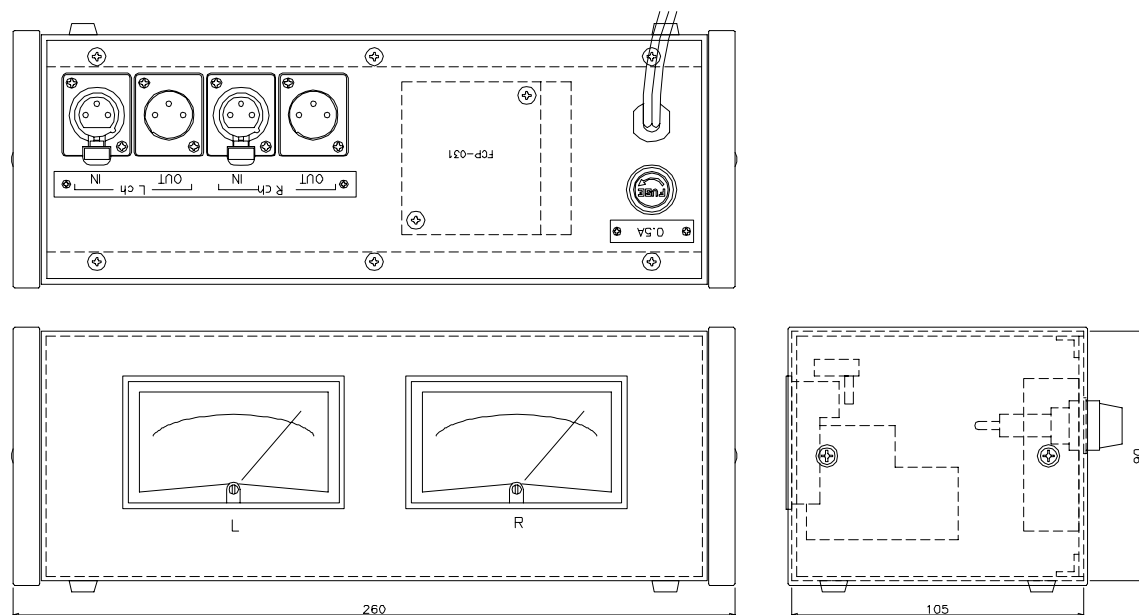

ステレオVUメーターボックス

SVU-22L

CAT.NO AS-0101701264

製品概要

送出レベル監視用ステレオVUメーターボックスです。
放送局標準BTS仕様のVUメーターFYR-22L（ヤマキ電気）を採用しております。

製品外観

定格性能

- | | | | | |
|-------------|---------------------------------|---------------|-----|--|
| 1) 入力部 | | | | |
| アナログオーディオ | +4 dB /10K Ω | XLR3-31F77 | 2系統 | |
| レベルトリム | ± 3 dB | メーター補正ボリューム付き | | |
| 2) 出力部 | | | | |
| カスケード出力 | +4 dB /10K Ω 負荷適合 | XLR3-32F77 | 2系統 | |
| 3) 外形、電源その他 | | | | |
| 木工化粧側板 | 付き（色、木目のオーダーも受けたまわります） | | | |
| 外形寸法 | 260W \times 90H \times 105D | 突起を含まず | | |
| 電源電圧 | AC100V 50/60Hz 5W | | | |
| 予備品、付属品 | 電源コード、予備ヒューズ | | | |

〒182-0005 東京都調布市東つつじヶ丘 1-2-21

TEL 03-3326-7666 FAX 03-3326-3461

E-mail info@yanami.co.jp

ステレオVUメーターボックス SVU-22L

CAT.NO AS-0101701226

製品概要

送出レベル監視用ステレオVUメーターボックスです。
放送局標準BTS仕様のVUメーターFYR-22L（ヤマキ電気）を採用しております。

製品外観

定格性能

- | | | | | |
|-------------|---------------------------------|---------------|-----|--|
| 1) 入力部 | | | | |
| アナログオーディオ | +4 dB /10K Ω | XLR3-31F77 | 2系統 | |
| レベルトリム | ± 3 dB | メーター補正ボリューム付き | | |
| 2) 出力部 | | | | |
| カスケード出力 | +4 dB /10K Ω 負荷適合 | XLR3-32F77 | 2系統 | |
| 3) 外形、電源その他 | | | | |
| 木工化粧側板 | 無し | | | |
| 外形寸法 | 260W \times 90H \times 105D | 突起を含まず | | |
| 電源電圧 | AC100V 50/60Hz 5W | | | |
| 予備品、付属品 | 電源コード、予備ヒューズ | | | |